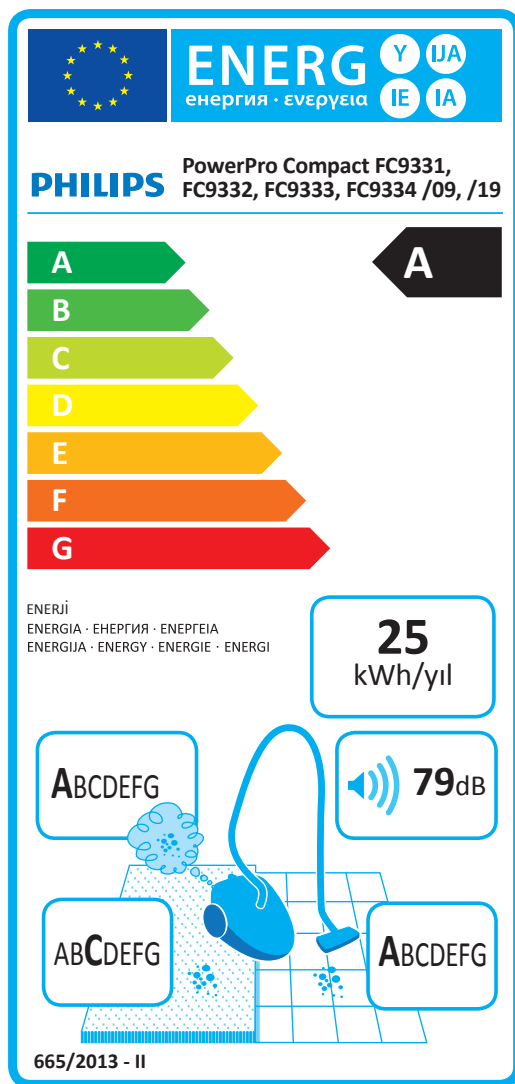

650W

EN Rated input power	DE Nenneingangsleistung
FR Puissance électrique	IT Potenza caratteristica di ingresso
NL Nominaal ingangsvermogen	CZ Jmenovitý příkon
DA Nominel indgangseffekt	EL Διαβαθμισμένη ισχύς εισόδου
ES Potencia nominal de entrada	FI Nimellinen syöttöteho
HR Nazivna ulazna snaga	HU Névleges bemeneti teljesítmény
LT Vardinė įėjimo galia	LV Nominālā ievades jauda
PL Znamionowa moc wejściowa	PT Potência de entrada efectiva
RO Putere de intrare nominală	SK Menovitý príkon
SL Nazivna vhodna moč	SV Ingående märkeffekt
ET Nimisisendvõimsus	BG Номинална консумирана мощност

650W

EN	Rated input power	DE	Nenneingangsleistung
FR	Puissance électrique	IT	Potenza caratteristica di ingresso
NL	Nominaal ingangsvermogen	CZ	Jmenovitý příkon
DA	Nominel indgangseffekt	EL	Διαβαθμισμένη ισχύς εισόδου
ES	Potencia nominal de entrada	FI	Nimellinen syöttöteho
HR	Nazivna ulazna snaga	HU	Névleges bemeneti teljesítmény
LT	Vardinė įėjimo galia	LV	Nominālā ievades jauda
PL	Znamionowa moc wejściowa	PT	Potência de entrada efectiva
RO	Putere de intrare nominală	SK	Menovitý príkon
SL	Nazivna vhoda moč	SV	Ingående märkeffekt
ET	Nimisisendvõimsus	BG	Номинална консумирана мощност
TR	Anma giriş gücü		