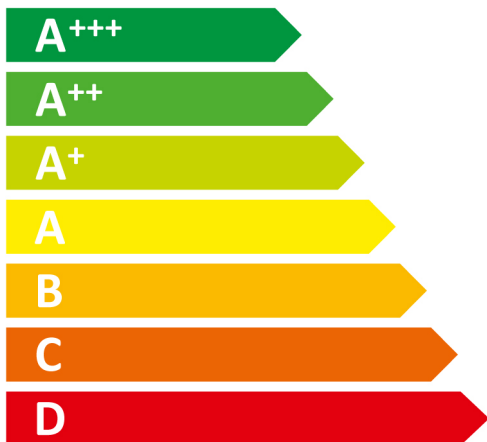

ENERG
енергия · ενεργεια

SIEMENS

WT45G238EE

ENERGIA · ЕНЕРГИЯ · ΕΝΕΡΓΕΙΑ
ENERGIJA · ENERGY · ENERGIE
ENERGI

232,0
kWh/annum

203
min/cycle*

8,0
kg

65
dB